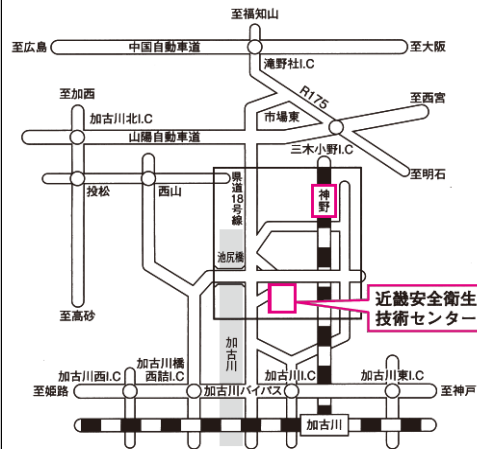

・駐車場には限りがありますので、公共交通機関のご利用をお願いします。

・当センター周辺には駐車場はありません。

近畿安全衛生技術センター付近案内図

加古川バイパス方面から見た進入路

三木・小野方面から見た進入路